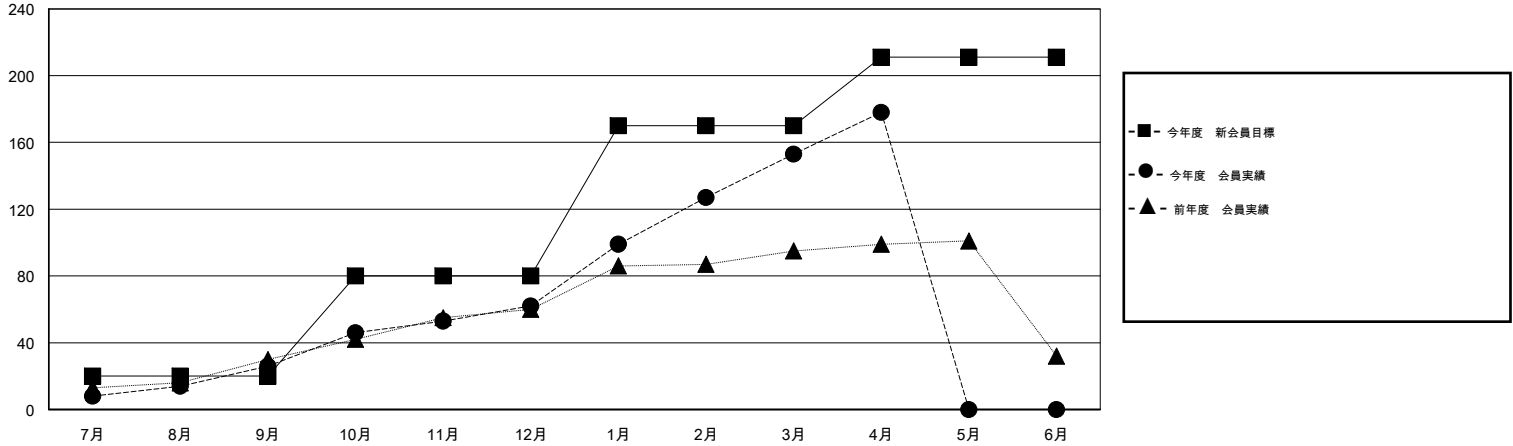

MONTHLY MEMBERSHIP PROGRESS REPORT

District 335 D

Results as of: 4/30/2016

GMT: Masayoshi Maruyama

地域 JAPAN

GMT会則地域 5-Jap

クラブ				
結果 : 2015-2016				
四半期	新クラブ目標	新クラブ	解散クラブ	純増 / 減
7月/8月/9月	0	0	0	0
10月/11月/12月	0	0	1	-1
1月/2月/3月	0	0	0	0
4月/5月/6月	1	1	0	1

名				
結果 : 2015-2016				
四半期	新会員目標	チャーターメン バー / 新会員	退会者	純増 / 減
7月/8月/9月	20	49	23	26
10月/11月/12月	60	65	29	36
1月/2月/3月	90	113	22	91
4月/5月/6月	41	31	6	25

新クラブ目標及び実績累計

会員目標及び実績累計

解散クラブ: 1	51 CLUBS OF 66 一名以上の新会員を登録	男女別
退会者		男性 1,676 (76.99%)
物故会員 11		女性 501 (23.01%)
クラブ解散 1	健康診断データはこちら	家族会員 681
その他 68		世帯主 302
合計 80		世帯主以外 379