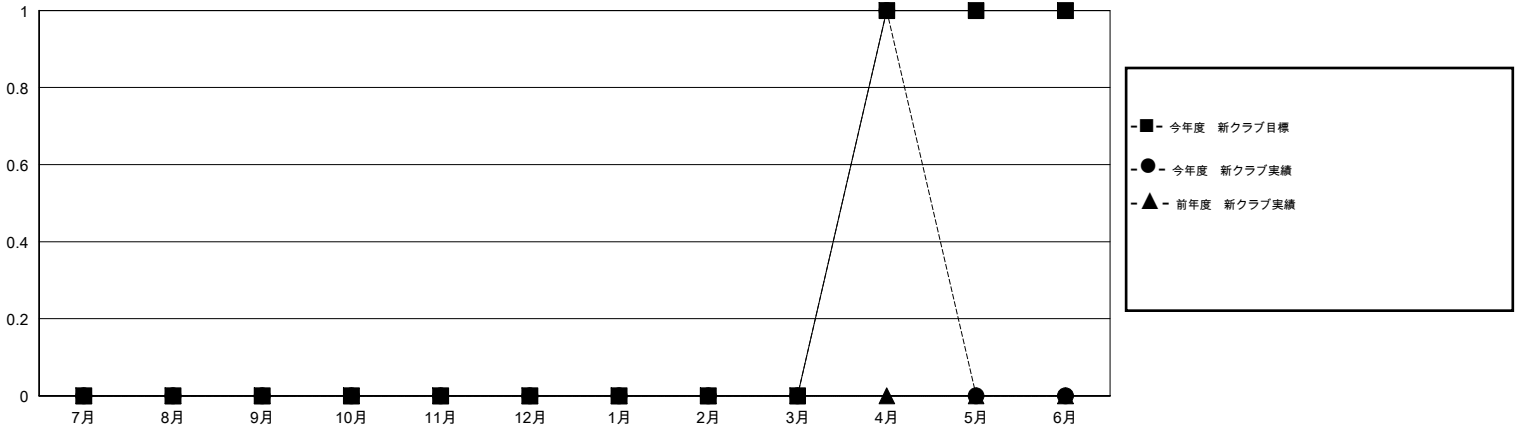

MONTHLY MEMBERSHIP PROGRESS REPORT

District 335 D

Results as of: 4/30/2016

GMT: Masayoshi Maruyama

地域 JAPAN

GMT会則地域 5-Jap

クラブ				
結果 : 2015-2016				
四半期	新クラブ目標	新クラブ	解散クラブ	純増 / 減
7月/8月/9月	0	0	0	0
10月/11月/12月	0	0	1	-1
1月/2月/3月	0	0	0	0
4月/5月/6月	1	1	0	1

名				
結果 : 2015-2016				
四半期	新会員目標	チャーターメン バー / 新会員	退会者	純増 / 減
7月/8月/9月	20	49	23	26
10月/11月/12月	60	65	29	36
1月/2月/3月	90	113	22	91
4月/5月/6月	41	31	6	25

新クラブ目標及び実績累計

会員目標及び実績累計

解散クラブ: 1	51 CLUBS OF 66 一名以上の新会員を登録	男女別
退会者		男性 1,676 (76.99%)
物故会員 11		女性 501 (23.01%)
クラブ解散 1	健康診断データはこちら	家族会員 681
その他 68		世帯主 302
合計 80		世帯主以外 379